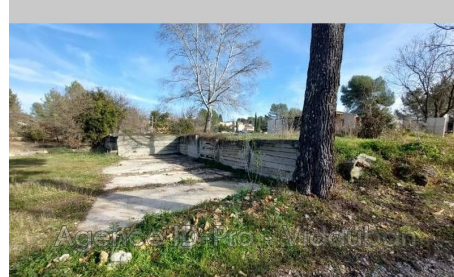

Agences ID-Pro - 27 avenue du président Wilson - 83550 VIDAUBAN

17 place Georges Clémenceau - 83550 VIDAUBAN

Tél:04 94 73 61 53 - contact@immodupro.com

Carte professionnelle n°N. CPI83022016000011824 - RCS 821 638 780 00022 RCS DRAGUIGNAN

Document non contractuel